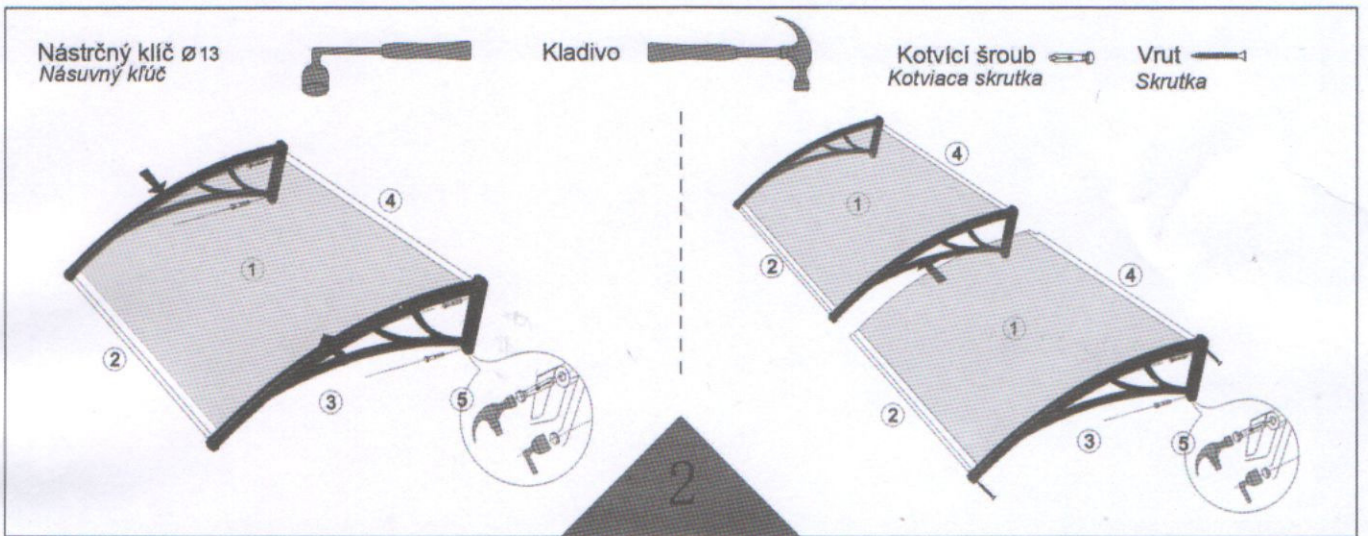

# MONTAŽNÍ NÁVOD / MONTÁŽNY NÁVOD

- ① POLYKARBONÁTOVÁ DESKA  
POLYKARBONÁTOVÁ DOSKA
- ② OKAPOVÁ LIŠTA  
ODKVAPOVÁ LIŠTA
- ③ RAMENO
- ④ ZADNÍ LIŠTA  
ZADNÁ LIŠTA
- ⑤ KOTVÍCÍ ŠROUB  
KOTVIACA SKRUTKA

V PŘÍPADĚ NUTNOSTI MONTÁŽE NA ZATEPLOVACÍ SYSTÉMY, SVĚŘTE MONTÁŽ ODBORNÉ FIRMĚ.  
 PŘILOŽENÁ SADA JE PRO MONTÁŽ NA PEVNOU ZEĎ, NIKOLIV PRO ZATEPLOVACÍ SYSTÉMY.  
 V PRÍPADE NUTNOSTI MONTÁŽE NA ZATEPLOVACÍ SYSTÉM, ZVERTE MONTÁŽ ODBORNÍKovi.  
 PRILOŽENA SADA JE PRE MONTÁŽ NA PEVNÚ STENU, NIE PRE ZATEPLOVACÍ SYSTÉM

OBSAH BALENÍ		Počet ks					
1.		1	POLYKARBONÁTOVÁ DESKA POLYKARBONÁTOVÁ DOSKA	4.		1	ZADNÍ LIŠTA ZADNÁ LIŠTA
2.		1	OKAPOVÁ LIŠTA ODKVAPOVÁ LIŠTA	5.		4	KOTVÍCÍ ŠROUB KOTVIACA SKRUTKA
3.		2	RAMENO	6.		4	GUMOVÉ TĚSNĚNÍ GUMOVÉ TESNENIE
				7.		4	VRUT SKRUTKA