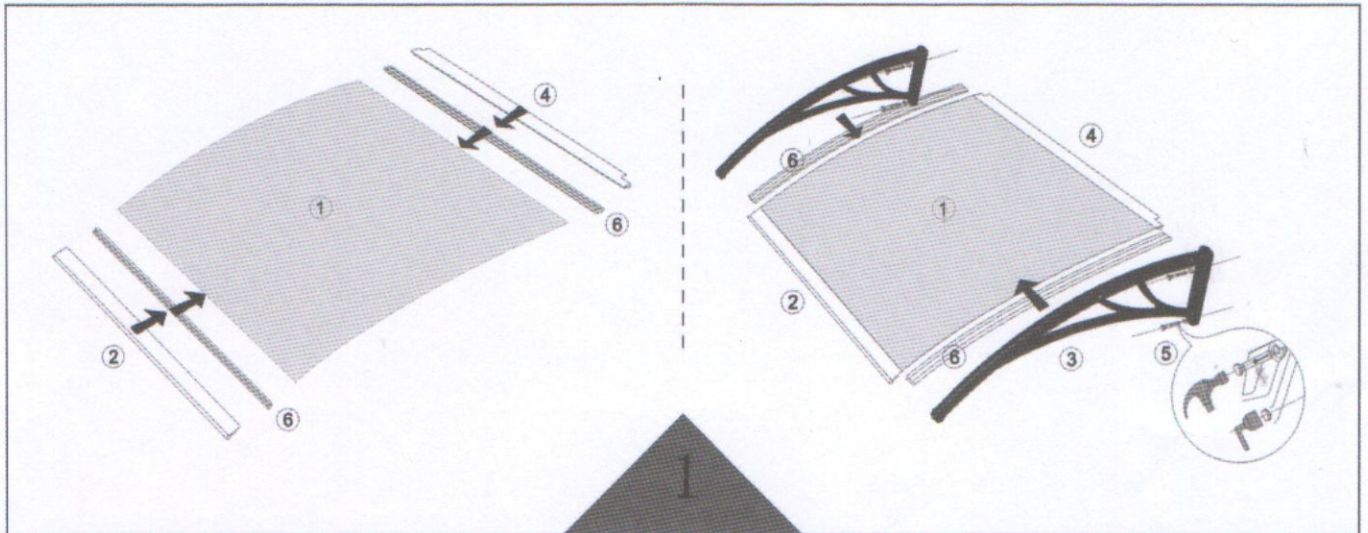

# MONTAŽNÍ NÁVOD / MONTÁŽNY NÁVOD

- ① POLYKARBONÁTOVÁ DESKA  
POLYKARBONÁTOVÁ DOSKA
- ② OKAPOVÁ LIŠTA  
ODKVAPOVÁ LIŠTA
- ③ RAMENO
- ④ ZADNÍ LIŠTA  
ZADNÁ LIŠTA
- ⑤ KOTVÍCÍ ŠROUB  
KOTVIACA SKRUTKA

V PŘÍPADĚ NUTNOSTI MONTÁŽE NA ZATEPLOVACÍ SYSTÉMY, SVĚŘTE MONTÁŽ ODBORNÉ FIRMĚ.  
 PŘILOŽENÁ SADA JE PRO MONTÁŽ NA PEVNOU ZEĎ, NIKOLIV PRO ZATEPLOVACÍ SYSTÉMY.  
 V PRÍPADE NUTNOSTI MONTÁŽE NA ZATEPLOVACÍ SYSTÉM, ZVERTE MONTÁŽ ODBORNÍKovi.  
 PRILOŽENA SADA JE PRE MONTÁŽ NA PEVNÚ STENU, NIE PRE ZATEPLOVACÍ SYSTÉM

OBSAH BALENÍ		Počet ks					
1.		1	POLYKARBONÁTOVÁ DESKA POLYKARBONÁTOVÁ DOSKA	4.		1	ZADNÍ LIŠTA ZADNÁ LIŠTA
2.		1	OKAPOVÁ LIŠTA ODKVAPOVÁ LIŠTA	5.		4	KOTVÍCÍ ŠROUB KOTVIACA SKRUTKA
3.		2	RAMENO	6.		4	GUMOVÉ TĚSNĚNÍ GUMOVÉ TESNENIE
				7.		4	VRUT SKRUTKA